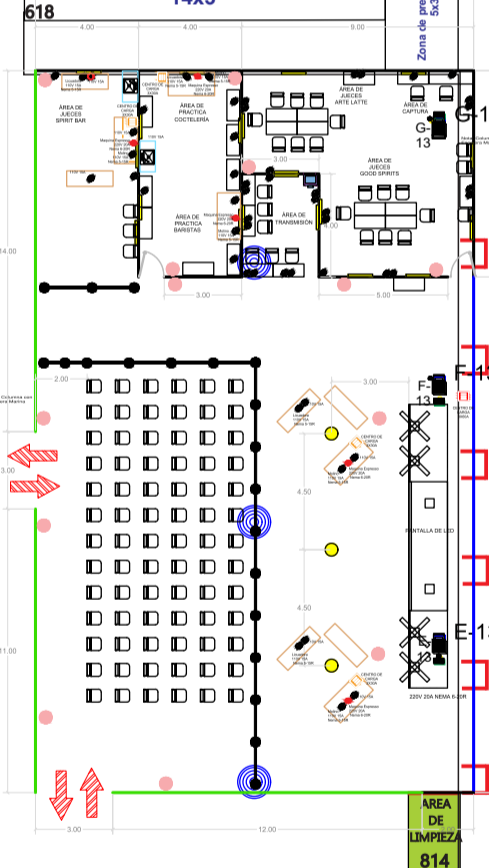

Zona Yo Tomo Café 14x3